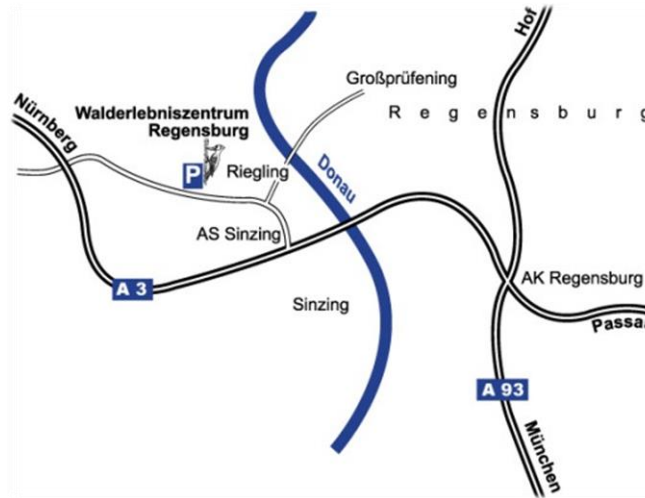

Wichtige Info:

Die Anmeldung erfolgt wie gewohnt
über den zuständigen Kreisverband.

Gartenbauvereine
helfen Mensch und Natur!

Veranstaltungsort:

Walderlebniszentrum Regensburg
Rieglinger Höhe 1
93161 Sinzing
Tel.: 0941 / 599 399-20

Anreise mit dem PKW:

Das Walderlebniszentrum Regensburg erreichen Sie über die Autobahn A3, Ausfahrt Sinzing. Anschließend fahren Sie Richtung Eilsbrunn. Nach zirka 1 km liegt rechter Hand im Wald der Parkplatz. Von dort aus führt ein 400 m langer ausgeschilderter Forstweg zum Walderlebniszentrum.